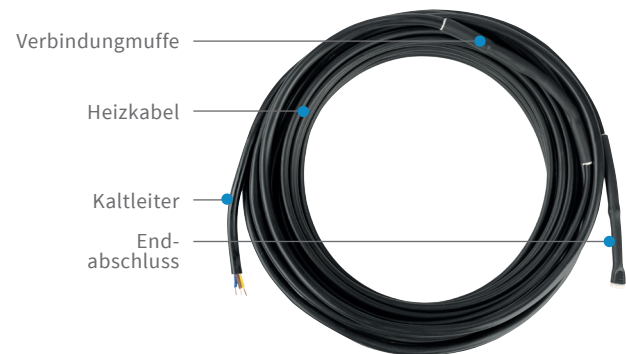

Beschreibung

Anwendung

Als elektrisches Eis- und Schneeschmelzsystem für Dächer und Abflussrohre (empfohlene Nennleistung 20 W/m) helfen die EcoFROST Heizkreise, das Risiko von gefährlichen Eiszapfen oder Schneepaketen, die vom Dach herabfallen können, zu minimieren sowie Beschädigung und Verstopfung von Dachrinnen und Fallrohren durch gefrorenes Schmelzwasser zu vermeiden.

Als Heizsystem für die Anwendung im Boden im Freien (empfohlene Nennleistung 30 W/m) gewährleisten die Heizkabel ein sicheres Fortbewegen für Personen und Fahrzeuge im privaten und öffentlichen Bereich, indem sie Eis- und Schneeformationen auf z.B. Einfahrten, Gehwegen oder Parkplätzen beseitigen bzw. Eis- und Schneeneubildung verhindern. Nicht nur im Winter, sondern auch bei z.B. überfrierender Nässe in der Übergangszeit. Gleichzeitig ersparen Sie Hausbesitzern mühevolleres Schneeschippen und das Beseitigen relevanter Grundstücksflächen von Eis mit Streusalz oder Splitt.

Aufbau

Die Heizkreise EcoFROST bestehen aus einem Festwiderstandsheizkabel mit einem UV-beständigen Polyolefin-Außenmantel und sind mit einem Kaltleiter (5m Länge), einer Verbindungsmuffe und einem Endabschluss versehen. Die Ummantelung mit Aluminiumband mit 100 %iger Bedeckung im Inneren des Kabels bietet zusätzliche mechanische Festigkeit und dient zusammen mit einem Beidraht aus Kupfer als Erdungsmaßnahme für einen sicheren Betrieb. Die Zweifader-Konstruktion mit nur einer Anschlussleitung erleichtert die Installation vor Ort wesentlich.

Anwendung

Anwendung	Installation
Freifläche	● Beton (eingebettet in Sand) ●
Dach	● Unter Heiasphalt (kurzzeitig) ●
Dachrinne & Fallrohr	● Offen (UV-beständig) ●
Rohre & Leitungen	●

Design

Kabelaufbau

Technische Daten