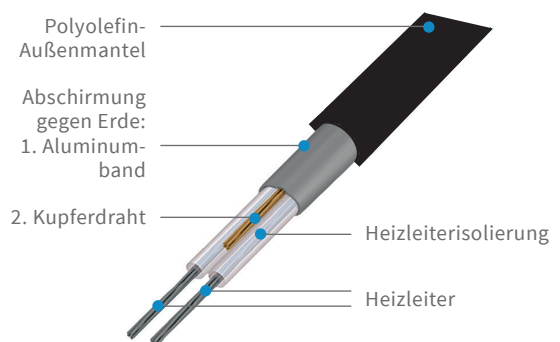

Beschreibung

Anwendung

Als elektrisches Eis- und Schneeschmelzsystem für Dächer und Abflussrohre (empfohlene Nennleistung 20 W/m) helfen die EcoFROST Heizkreise, das Risiko von gefährlichen Eiszapfen oder Schneepaketen, die vom Dach herabfallen können, zu minimieren sowie Beschädigung und Verstopfung von Dachrinnen und Fallrohren durch gefrorenes Schmelzwasser zu vermeiden.

Als Heizsystem für die Anwendung im Boden im Freien (empfohlene Nennleistung 30 W/m) gewährleisten die Heizkabel ein sicheres Fortbewegen für Personen und Fahrzeuge im privaten und öffentlichen Bereich, indem sie Eis- und Schneeformationen auf z.B. Einfahrten, Gehwegen oder Parkplätzen beseitigen bzw. Eis- und Schneeneubildung verhindern. Nicht nur im Winter, sondern auch bei z.B. überfrierender Nässe in der Übergangszeit. Gleichzeitig ersparen Sie Hausbesitzern mühevolleres Schneeschippen und das Beseitigen relevanter Grundstücksflächen von Eis mit Streusalz oder Splitt.

Aufbau

Die Heizkreise EcoFROST bestehen aus einem Festwiderstandsheizkabel mit einem UV-beständigen Polyolefin-Außenmantel und sind mit einem Kaltleiter (5m Länge), einer Verbindungsmuffe und einem Endabschluss versehen. Die Ummantelung mit Aluminiumband mit 100 %iger Bedeckung im Inneren des Kabels bietet zusätzliche mechanische Festigkeit und dient zusammen mit einem Beidraht aus Kupfer als Erdungsmaßnahme für einen sicheren Betrieb. Die Zweifader-Konstruktion mit nur einer Anschlussleitung erleichtert die Installation vor Ort wesentlich.

Anwendung

Anwendung	Installation
Freifläche	● Beton (eingebettet in Sand) ●
Dach	● Unter Heiasphalt (kurzzeitig) ●
Dachrinne & Fallrohr	● Offen (UV-beständig) ●
Rohre & Leitungen	●

Design

Kabelaufbau

Technische Daten